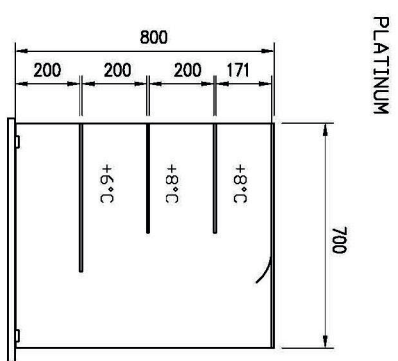

<b>Sap kód</b>	00012051	<b>Napájení</b>	230 V / 1N - 50 Hz
<b>Šířka netto [mm]</b>	2144	<b>Počet GN / EN zařízení</b>	6
<b>Hloubka netto [mm]</b>	760	<b>Velikost GN / EN zařízení [mm]</b>	GN 1/1
<b>Výška netto [mm]</b>	410	<b>Hloubka GN zařízení [mm]</b>	200
<b>Hmotnost netto [kg]</b>	131.20	<b>Minimální teplota zařízení [°C]</b>	4
<b>Příkon elektrický [kW]</b>	0.494	<b>Maximální teplota zařízení [°C]</b>	8

# Technický list

Technický výkres

## Výdejní vana chladicí GN 6-1/1 - 150 mm drop-in

<b>Model</b>	<b>Sap kód</b>	00012051
SL BLUE+ 6	<b>Skupina artiklů</b>	Bufety a vitríny

A= ELECTRICAL CONNECTION  
 D= WATER DISCHARGE ø16  
 E= GAS CONNECTION ø8 ø10  
 F= WATER BOX

GN	L1	L2	HOLE
4/1	1494	744	1460x726
5/1	1819	744	1785x726
6/1	2144	1069	2110x726