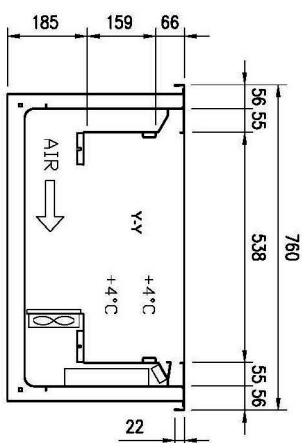

<b>Sap kód</b>	00012051	<b>Napájení</b>	230 V / 1N - 50 Hz
<b>Šířka netto [mm]</b>	2144	<b>Počet GN / EN zařízení</b>	6
<b>Hloubka netto [mm]</b>	760	<b>Velikost GN / EN zařízení [mm]</b>	GN 1/1
<b>Výška netto [mm]</b>	410	<b>Hloubka GN zařízení [mm]</b>	200
<b>Hmotnost netto [kg]</b>	131.20	<b>Minimální teplota zařízení [°C]</b>	4
<b>Příkon elektrický [kW]</b>	0.494	<b>Maximální teplota zařízení [°C]</b>	8

# Technický list

Technický výkres

GN	L1	L2	HOLE
4/1	1494	744	1460x726
5/1	1819	744	1785x726
6/1	2144	1069	2110x726