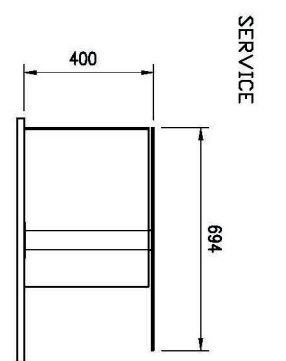

<b>Sap kód</b>	00012051	<b>Napájení</b>	230 V / 1N - 50 Hz
<b>Šířka netto [mm]</b>	2144	<b>Počet GN / EN zařízení</b>	6
<b>Hloubka netto [mm]</b>	760	<b>Velikost GN / EN zařízení [mm]</b>	GN 1/1
<b>Výška netto [mm]</b>	410	<b>Hloubka GN zařízení [mm]</b>	200
<b>Hmotnost netto [kg]</b>	131.20	<b>Minimální teplota zařízení [°C]</b>	4
<b>Příkon elektrický [kW]</b>	0.494	<b>Maximální teplota zařízení [°C]</b>	8

# Technický list

Technický výkres

## Výdejní vana chladicí GN 6-1/1 - 150 mm drop-in

<b>Model</b>	<b>Sap kód</b>	00012051
SL BLUE+ 6	<b>Skupina artiklů</b>	Bufety a vitríny

A= ELECTRICAL CONNECTION  
 D= WATER DISCHARGE ø16  
 E= GAS CONNECTION ø8 ø10  
 F= WATER BOX

GN	L1	L2	HOLE
4/1	1494	744	1460x726
5/1	1819	744	1785x726
6/1	2144	1069	2110x726