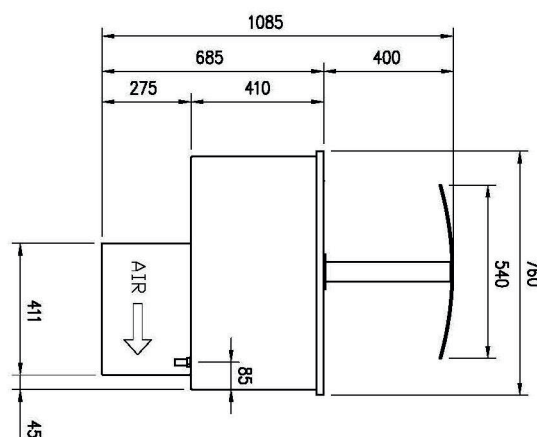

<b>Sap kód</b>	00012051	<b>Napájení</b>	230 V / 1N - 50 Hz
<b>Šířka netto [mm]</b>	2144	<b>Počet GN / EN zařízení</b>	6
<b>Hloubka netto [mm]</b>	760	<b>Velikost GN / EN zařízení [mm]</b>	GN 1/1
<b>Výška netto [mm]</b>	410	<b>Hloubka GN zařízení [mm]</b>	200
<b>Hmotnost netto [kg]</b>	131.20	<b>Minimální teplota zařízení [°C]</b>	4
<b>Příkon elektrický [kW]</b>	0.494	<b>Maximální teplota zařízení [°C]</b>	8

# Technický list

Technický výkres

GN	L1	L2	HOLE
4/1	1494	744	1460x726
5/1	1819	744	1785x726
6/1	2144	1069	2110x726