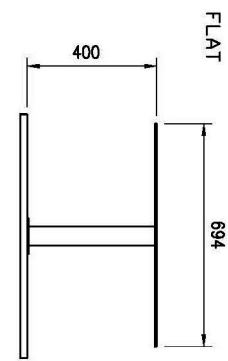

# Technický list

Technický výkres

GN	L1	L2	HOLE
4/1	1494	744	1460x726
5/1	1819	744	1785x726
6/1	2144	1069	2110x726